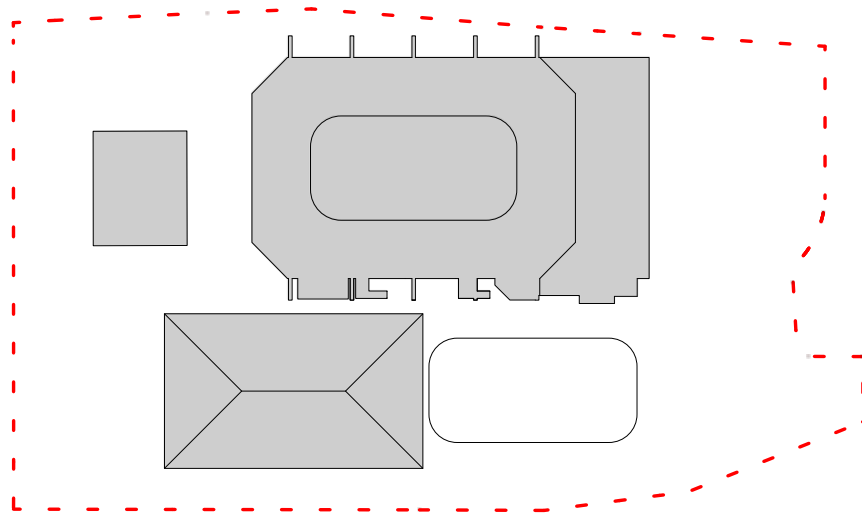

H₂O

PROGRAMME PATINOIRE

PROGRAMME PISCINE

PROGRAMME ESCRIME

PROGRAMME TENNIS DE TABLE

PARKING

Niv. 4414
Bage

Niv. 436
Entrée principale

Niv. 431
Niveau intermédiaire

Niv. 428
Niveau glace & eau

Niv. 425
Niveau technique

- Distribution principale
- Patinoire
- Plaque
- Terrain de table
- Escrime
- Machinerie
- Activités

Niv. 4414
Bâge

Niv. 436
Entrée principale